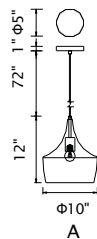

MODEST

DYNAMIC

Mini Pendants

C

A

B

No.	Model	Watt	Bulbs	Finish
A	9631P10-1-101	MAX60W	1×E26	Black
B	9629P16-1-101	MAX60W	1×E26	Black
C	9629P12-1-101	MAX60W	1×E26	Black

MORGAN