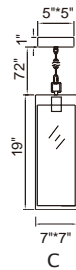

A

B

C

D

E

F

No.	Model	Watt	Bulbs	Finish	Glass
A	1695P8-4-101	MAX60	4xE12	Black	Clear
B	1695PT6-1-101	MAX60	1xE26	Black	Clear
C	1695P7-1-101	MAX60	1xE26	Black	Clear
D	1695W8-4-101	MAX60	4xE12	Black	Clear
E	1695W7-1-101	MAX60	1xE26	Black	Clear
F	1695W6-1-101	MAX60	1xE26	Black	Clear