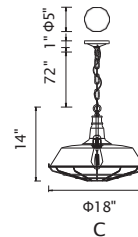

No.	Model	Watt	Bulbs	Finish
A	9611P14-1-101	MAX60W	1×E26	Black
B	9611P11-1-101	MAX60W	1×E26	Black
C	9611P18-1-101	MAX60W	1×E26	Black