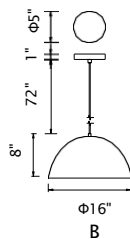

MODEST

DYNAMIC

Mini Pendants

C

A

B

No.	Model	Watt	Bulbs	Finish
A	9631P10-1-101	MAX60W	1×E26	Black
B	9629P16-1-101	MAX60W	1×E26	Black
C	9629P12-1-101	MAX60W	1×E26	Black

MORGAN