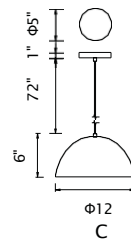

MODEST

DYNAMIC

Mini Pendants

C

A

B

No.	Model	Watt	Bulbs	Finish
A	9631P10-1-101	MAX60W	1×E26	Black
B	9629P16-1-101	MAX60W	1×E26	Black
C	9629P12-1-101	MAX60W	1×E26	Black

MORGAN